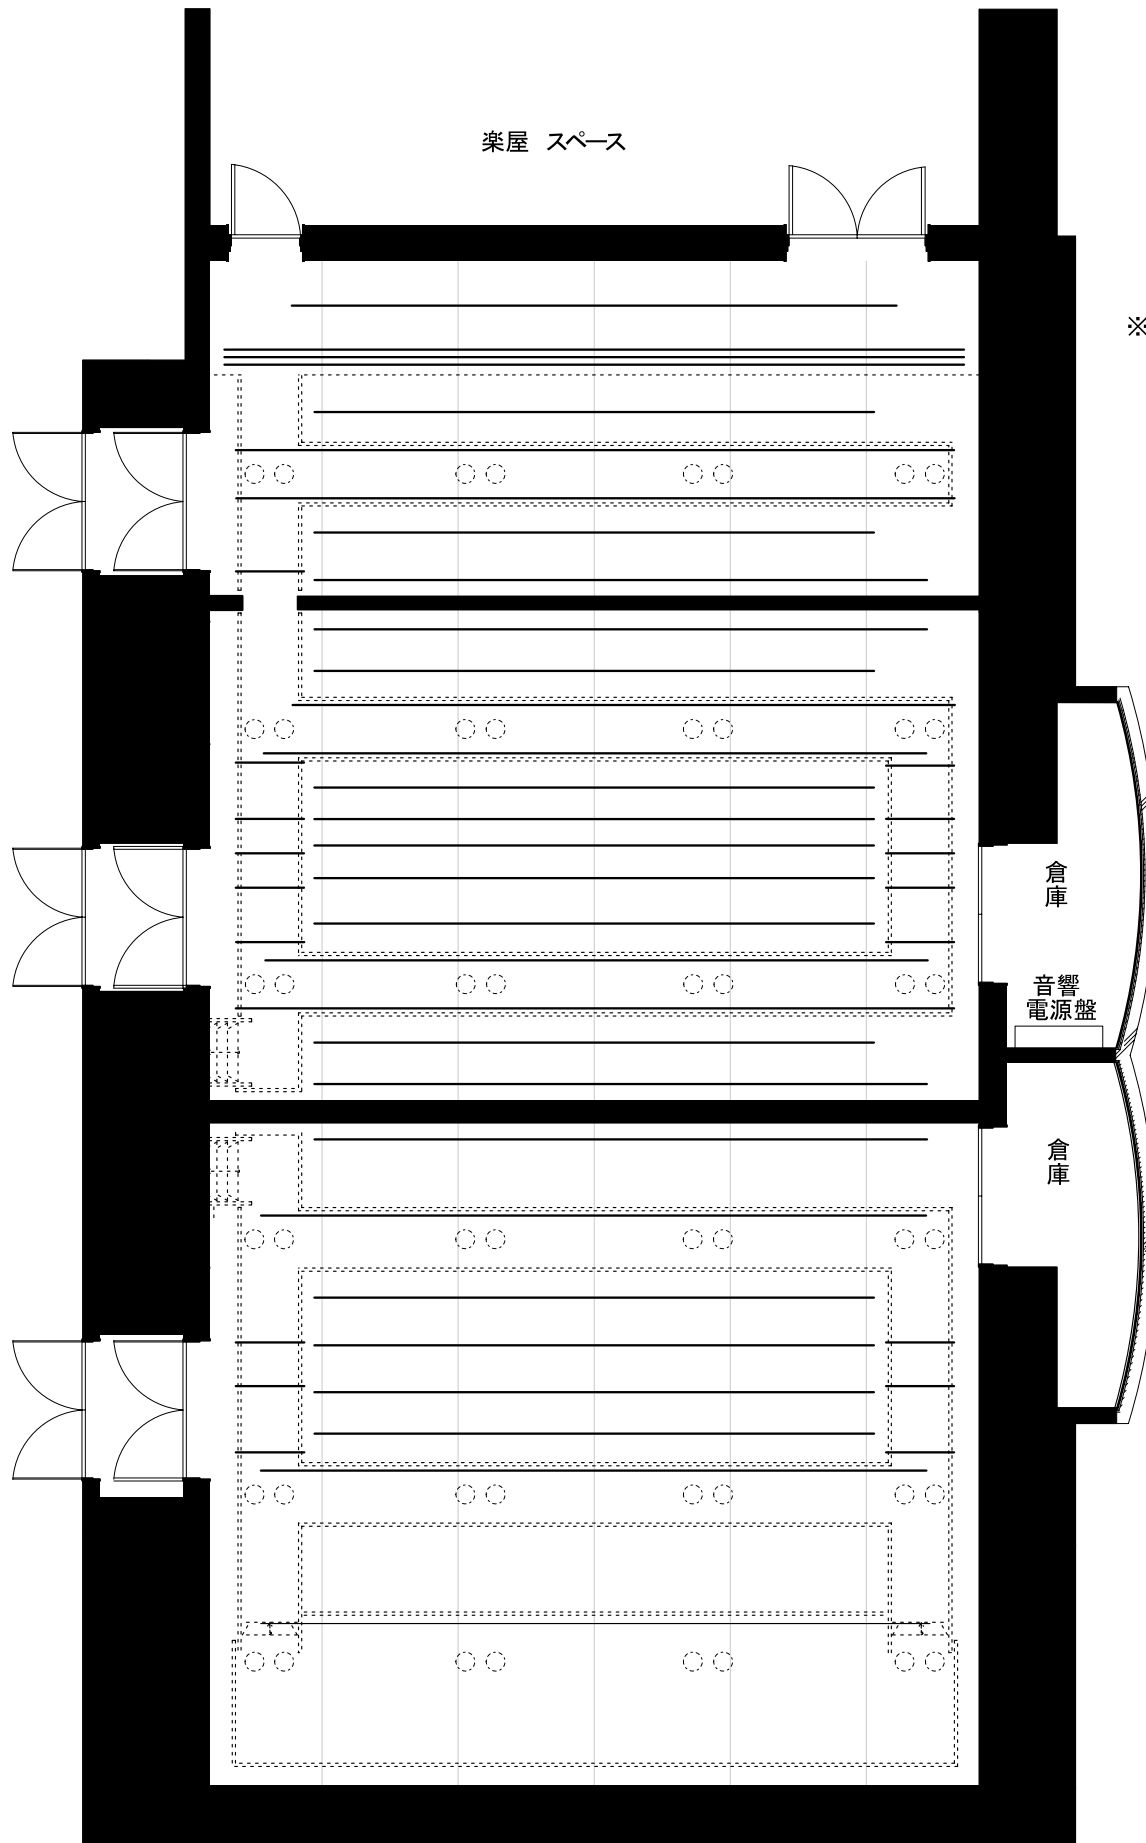

キャットウォーク下バトン

バトン高 4700

※バトン19のみ 4200

大黒 ホリ用バトン

UH 常吊

バトン 1

バトン 2

バトン 3 下のみ

バトン 4

バトン 5

バトン 6 上下端のみ

バトン 7 上下端のみ

バトン 8 上下端のみ

バトン 9 上下端のみ

バトン 10 上下端のみ

バトン 11

バトン 12

バトン 13

バトン 15 上下端のみ

バトン 16 上下端のみ

バトン 17 上下端のみ

バトン 18

バトン 19

客電 ダウンライト
250×250 円筒

楽屋 スペース

バトン高 5300

※バトン 1 11 17 他バトンより -300

バトン 1

キャットウォーク 1

バトン 2

バトン 3

梁

バトン 4 (可動)

バトン 5

キャットウォーク 2

バトン 6

バトン 7 (可動)

バトン 8

バトン 9 (可動)

バトン 10

キャットウォーク 3

バトン 11

バトン 12

梁

バトン 13

キャットウォーク 4

バトン 14

バトン 15

バトン 16

バトン 17

キャットウォーク 5

各バトン耐過重量は次の通りです。
ロングバトン=150kg
ショートバトン=30kg (キャットウォークバトン10等上下端のバトン)